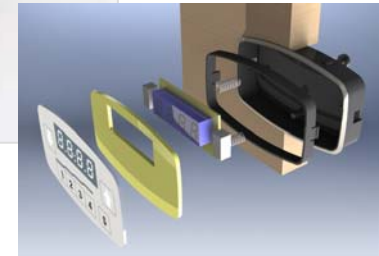

DI Walter Koch, CEO

**ELEKTRONIK
EMBEDDED SOFTWARE
MECHANIK & KONSTRUKTION**

ergonomische Lösungen gesucht: hochwertig + innovativ

ARBEITSPLATZ

WOHNEN

Die Innovationen...

Intelligentes Schaltungsdesign für perfekte Funktionalität bei geringst möglichen Kosten in der Serienproduktion